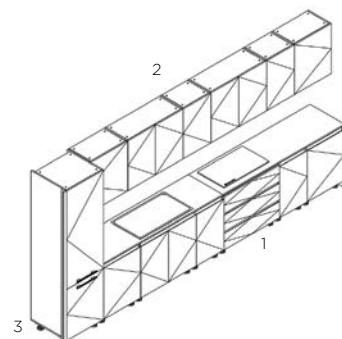

BẾP 39

Dimension / Kích thước (mm)

1. Base Cabinet / Tủ bếp dưới: W3600xD580xH850
2. Wall Cabinet / Tủ bếp trên: W3600xD370xH700
3. Fridge / Tủ lạnh: W600xD580xH2200