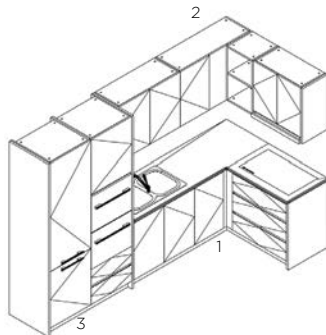

BẾP 29

Dimension / Kích thước (mm)

1.Base Cabinet / Tủ bếp dưới: W2950xD580xH850

2.Wall Cabinet / Tủ bếp trên: W3150xD370xH700

3.Tall Cabinet / Tủ cao: W1250xD580xH2200