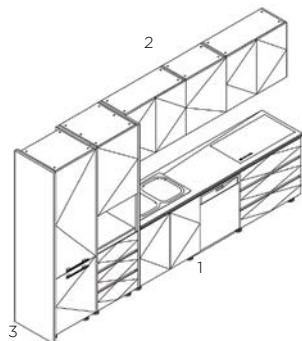

BẾP 30

Dimension / Kích thước (mm)

1.Base Cabinet / Tủ bếp dưới: W3600xD580xH850

2.Wall Cabinet / Tủ bếp trên: W3600xD370xH700

BẾP 31

Dimension / Kích thước (mm)

- 1.Base Cabinet / Tủ bếp dưới: W3200xD580xH850
- 2.Wall Cabinet / Tủ bếp trên: W3400xD370xH700
- 3.Wall Cabinet / Tủ trên tủ lạnh: W700xD600xH350

BẾP 32

Dimension / Kích thước (mm)

- 1.Base Cabinet / Tủ bếp dưới: W2400xD580xH850
- 2.Wall Cabinet / Tủ bếp trên: W2400xD370xH700
- 3.Tall Cabinet / Tủ cao: W1250xD580xH2200

BẾP 33

Dimension / Kích thước (mm)