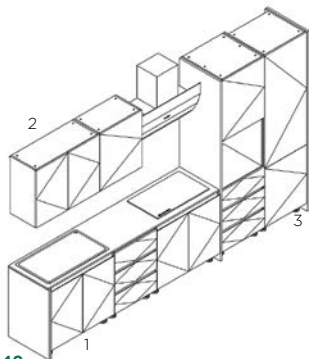

BẾP 40

Dimension / Kích thước (mm)

1. Base Cabinet / Tủ bếp dưới: W2275xD580xH850
2. Wall Cabinet / Tủ bếp trên: W1350xD370xH700
3. Tall Cabinet / Tủ cao: W1250xD580xH2200