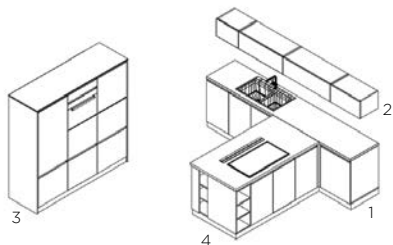

Bách Mộc tin rằng đây sẽ là điểm dừng chân để quý khách lựa chọn cũng như tham khảo mỗi khi nghĩ đến sản phẩm hay dịch vụ về nội thất.

MỤC LỤC

KHÔNG GIAN BẾP 06

TỦ TVI 22

KỆ GIÀY 30

KỆ SÁCH 34

Light wood upper and lower cabinets. A stainless steel refrigerator is integrated into the lower section. A built-in oven is visible to the right of the refrigerator.

BẾP 01

Dimension / Kích thước (mm)

- 1.Base Cabinet / Bếp dưới: W2900xD580xH850
- 2.Wall Cabinet / Tủ bếp trên: W2900xD370xH370
- 3.Tall Cabinet / Tủ cao: W1800xD580xH1800
- 4.Island / Đảo bếp: W1850xD1100xH850