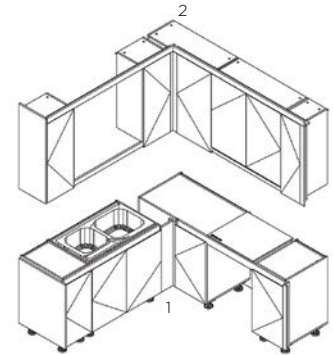

BẾP 16

Dimension / Kích thước (mm)

- 1.Base Cabinet / Tủ bếp dưới: W2700xD580xH850
- 2.Wall Cabinet / Tủ bếp trên: W1800xD370xH700
- 3.Tall Cabinet / Tủ cao: W2400xD580xH1800
- 4.Island / Đảo bếp: W2300xD1200xH850

BẾP 17

Dimension / Kích thước (mm)

- 1.Base Cabinet / Tủ bếp dưới: W5400xD580xH850
- 2.Wall Cabinet 1 / Tủ bếp trên 1: W2700xD370xH700
- 3.Wall Cabinet 2 / Tủ bếp trên 2: W1800xD370xH350

BẾP 18

Dimension / Kích thước (mm)

- 1.Base Cabinet / Tủ bếp dưới: W3900xD580xH850
- 2.Wall Cabinet / Tủ bếp trên: W4100xD370xH700
- 3.Fridge / Tủ lạnh: W700xD600xH2200

BẾP 19

Dimension / Kích thước (mm)

- 1.Base Cabinet / Tủ bếp dưới: W4350xD580xH850
- 2.Wall Cabinet / Tủ bếp trên: W4550xD370xH700
- 3.Fridge / Tủ lạnh: W1000xD600xH2200

BẾP 20

Dimension / Kích thước (mm)

- 1.Base Cabinet / Tủ bếp dưới: W3600xD580xH850
- 2.Wall Cabinet / Tủ bếp trên: W3800xD370xH700

BẾP 21

Dimension / Kích thước (mm)

- 1.Base Cabinet / Tủ bếp dưới: W2800xD580xH850
- 2.Wall Cabinet / Tủ bếp trên: W3000xD370xH700