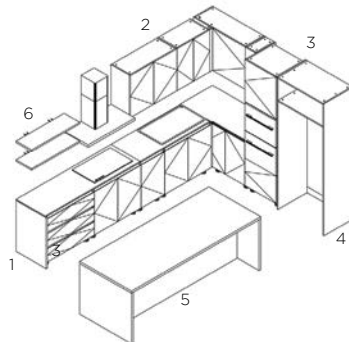

BẾP 41

Dimension / Kích thước (mm)

1. Base Cabinet / Tủ bếp dưới: W4650xD580xH850
2. Wall Cabinet / Tủ bếp trên: W3050xD370xH700
3. Tall Cabinet / Tủ cao: W600xD580xH2200
4. Fridge / Tủ lạnh: W1000xD580xH2200
5. Island / Đảo bếp: W2400xD1000xH850
6. Shelf Cabinet / Kệ treo: W900xD300xH36