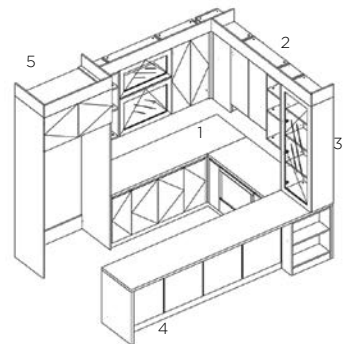

BẾP 48

Dimension / Kích thước (mm)

1.Base Cabinet / Tủ bếp dưới: W3200xD580xH850

2.Wall Cabinet / Tủ bếp trên: W3400xD370xH700

3.Tall Cabinet / Tủ cao: W600xD600xH1320

4.Island / Đảo bếp: W2400xD650xH850

5.Fridge / Tủ lạnh: W1000xD600xH2200