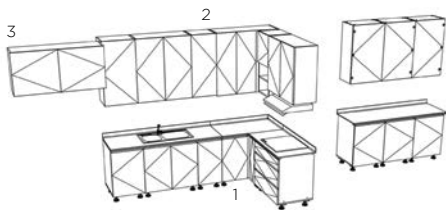

2.Wall Cabinet / Tủ bếp trên: W3200xD370xH700

BẾP 45

Dimension / Kích thước (mm)

1.Base Cabinet / Tủ bếp dưới: W3000xD580xH850

2.Wall Cabinet / Tủ bếp trên: W3200xD370xH700

3.Tall Cabinet / Tủ cao: W600xD580xH2200