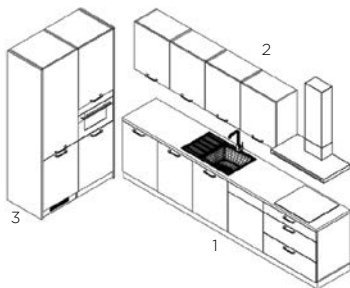

BẾP 01

Dimension / Kích thước (mm)

- 1.Base Cabinet / Bếp dưới: W2900xD580xH850
- 2.Wall Cabinet / Tủ bếp trên: W2900xD370xH370
- 3.Tall Cabinet / Tủ cao: W1800xD580xH1800
- 4.Island / Đảo bếp: W1850xD1100xH850

BẾP 02

Dimension / Kích thước (mm)

- 1.Base Cabinet / Tủ bếp dưới: W3900xD580xH850
- 2.Wall Cabinet / Tủ bếp trên: W2100xD370xH700
- 3.Fridge / Tủ lạnh: W600xD580xH2200
- 4.Tall Cabinet / Tủ cao: W600xD580xH1800

BẾP 03

Dimension / Kích thước (mm)

- 1.Top Cabinet / Tủ bếp dưới: W4250xD580xH850
- 2.Wall Cabinet / Tủ bếp trên: W4450xD370xH700
- 3.Tall Cabinet / Tủ cao: W1250xD580xH2200
- 4.Island / Đảo bếp: W2150xD1100xH850

BẾP 04

Dimension / Kích thước (mm)

- 1.Base Cabinet / Tủ bếp dưới: W3350xD580xH850
- 2.Wall Cabinet / Tủ bếp trên: W2450xD370xH700
- 3.Tall Cabinet / Tủ cao: W1250xD580xH2200

BẾP 05

Dimension / Kích thước (mm)