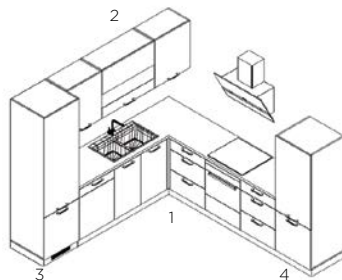

White wall cabinets on the right side, including a tall cabinet with glass-fronted sections.

KHÔNG GIAN BẾP

Phòng bếp là một trong những không gian quan trọng nhất trong ngôi nhà, là nơi để cảm nhận và hưởng thụ hương vị gia đình, giúp những nhiệm vụ hàng ngày trở nên dễ dàng hơn.

BẾP 01

Dimension / Kích thước (mm)

- 1.Base Cabinet / Bếp dưới: W2900xD580xH850
- 2.Wall Cabinet / Tủ bếp trên: W2900xD370xH370
- 3.Tall Cabinet / Tủ cao: W1800xD580xH1800
- 4.Island / Đảo bếp: W1850xD1100xH850