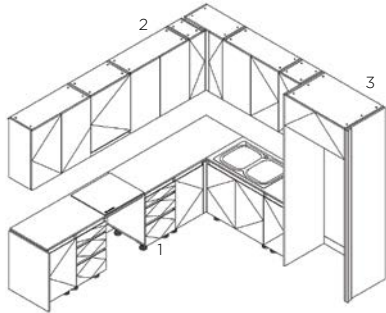

BẾP 19

Dimension / Kích thước (mm)

- 1.Base Cabinet / Tủ bếp dưới: W4350xD580xH850
- 2.Wall Cabinet / Tủ bếp trên: W4550xD370xH700
- 3.Fridge / Tủ lạnh: W1000xD600xH2200