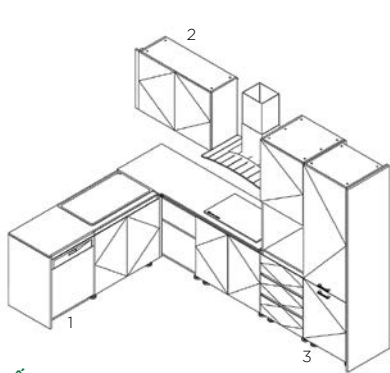

BẾP 43

Dimension / Kích thước (mm)

1.Base Cabinet / Tủ bếp dưới: W3460xD580xH850

2.Wall Cabinet / Tủ bếp trên: W1070xD370xH700

3.Fridge / Tủ lạnh: W1200xD580xH2200