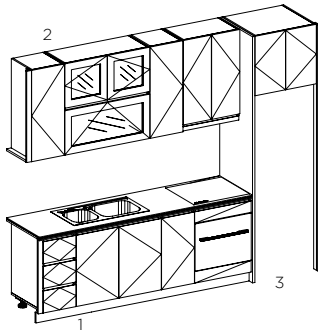

BẾP 20

Dimension / Kích thước (mm)

- 1.Base Cabinet / Tủ bếp dưới: W3600xD580xH850
- 2.Wall Cabinet / Tủ bếp trên: W3800xD370xH700

BẾP 21

Dimension / Kích thước (mm)

- 1.Base Cabinet / Tủ bếp dưới: W2800xD580xH850
- 2.Wall Cabinet / Tủ bếp trên: W3000xD370xH700

BẾP 22

Dimension / Kích thước (mm)

- 1.Base Cabinet / Tủ bếp dưới: W2600xD580xH850
- 2.Wall Cabinet / Tủ bếp trên: W2600xD370xH700
- 3.Fridge / Tủ lạnh: W700xD600xH2200

BẾP 23

Dimension / Kích thước (mm)

- 1.Base Cabinet / Tủ bếp dưới: W2850xD580xH850
- 2.Wall Cabinet / Tủ bếp trên: W2600xD370xH700
- 3.Shelf Cabinet / Kệ: W450xD300xH2200