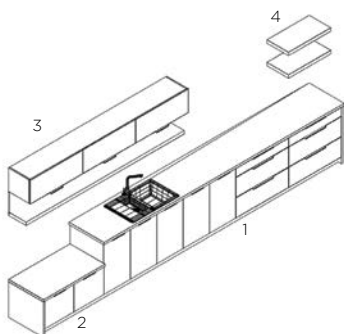

BẾP 10

Dimension / Kích thước (mm)

- 1.Base Cabinet / Tủ bếp dưới: W4000xD580xH850
- 2.Base Cabinet / Tủ dưới: W900xD580xH500
- 3.Wall Cabinet / Tủ bếp trên: W2700xD370xH700
- 4.Shelf Cabinet / Kệ trên: W900xD300xH36