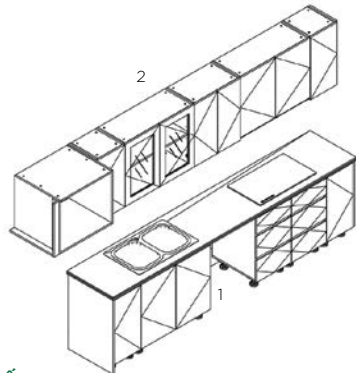

BẾP 44

Dimension / Kích thước (mm)

1.Base Cabinet / Tủ bếp dưới: W3200xD580xH850

2.Wall Cabinet / Tủ bếp trên: W3200xD370xH700