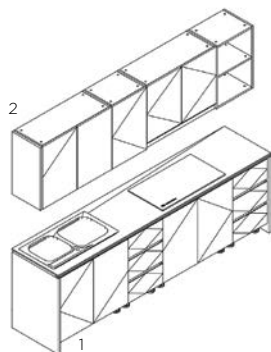

BẾP 26

Dimension / Kích thước (mm)

1.Base Cabinet / Tủ bếp dưới: W2750xD580xH850

2.Wall Cabinet / Tủ bếp trên: W2750xD370xH700