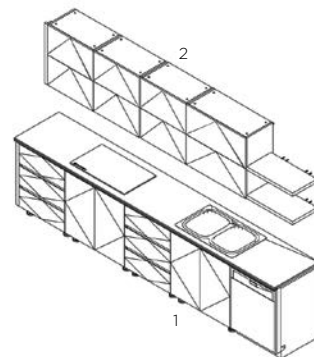

2.Wall Cabinet / Tủ bếp trên: W4300xD370xH700

BẾP 29

Dimension / Kích thước (mm)

1.Base Cabinet / Tủ bếp dưới: W2950xD580xH850

2.Wall Cabinet / Tủ bếp trên: W3150xD370xH700

3.Tall Cabinet / Tủ cao: W1250xD580xH2200

BẾP 30

Dimension / Kích thước (mm)

1.Base Cabinet / Tủ bếp dưới: W3600xD580xH850

2.Wall Cabinet / Tủ bếp trên: W3600xD370xH700

BẾP 31

Dimension / Kích thước (mm)

- 1.Base Cabinet / Tủ bếp dưới: W3200xD580xH850
- 2.Wall Cabinet / Tủ bếp trên: W3400xD370xH700
- 3.Wall Cabinet / Tủ trên tủ lạnh: W700xD600xH350