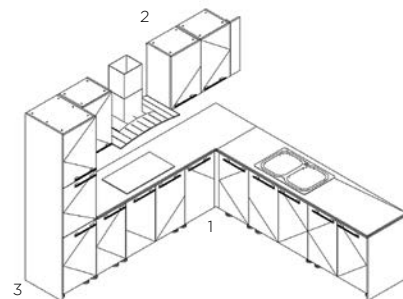

BẾP 27

Dimension / Kích thước (mm)

1.Base Cabinet / Tủ bếp dưới: W4650xD580xH850

2.Wall Cabinet / Tủ bếp trên: W1400xD370xH700

3.Tall Cabinet / Tủ cao: W600xD600xH2200

BẾP 28

Dimension / Kích thước (mm)

1.Base Cabinet / Tủ bếp dưới: W4100xD580xH850