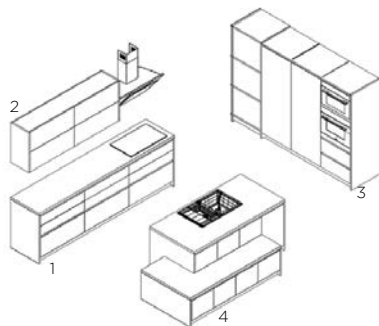

BẾP 13

Dimension / Kích thước (mm)

- 1.Base Cabinet / Bếp dưới: W2900xD580xH850
- 2.Wall Cabinet / Tủ bếp trên: W3000xD370xH700
- 3.Tall Cabinet / Tủ cao: W1250xD580xH2200
- 4.Wall Cabinet / Kệ treo: W1200xD300xH36

BẾP 14

Dimension / Kích thước (mm)

- 1.Base Cabinet / Tủ bếp dưới: W3300xD580xH850
- 2.Wall Cabinet / Tủ bếp trên: W2400xD370xH700
- 3.Shelf Cabinet / Kệ trên: W2400xD300xH36
- 4.Tall Cabinet / Tủ cao: W1800xD580xH2200
- 5.Island / Đảo bếp: W2400xD1200xH850
- 6.Shelf Cabinet / Kệ trên: W1800xD300xH36

BẾP 15

Dimension / Kích thước (mm)

- 1.Base Cabinet / Tủ bếp dưới: W4000xD580xH850
- 2.Wall Cabinet / Tủ bếp trên: W2500xD370xH700
- 3.Tall Cabinet / Tủ cao: W600xD580xH1800
- 4.Tall Cabinet / Tủ lò: W600xD580xH2200
- 5.Wall Cabinet / Kệ treo: W600xD300xH36

BẾP 16

Dimension / Kích thước (mm)

- 1.Base Cabinet / Tủ bếp dưới: W2700xD580xH850
- 2.Wall Cabinet / Tủ bếp trên: W1800xD370xH700
- 3.Tall Cabinet / Tủ cao: W2400xD580xH1800
- 4.Island / Đảo bếp: W2300xD1200xH850