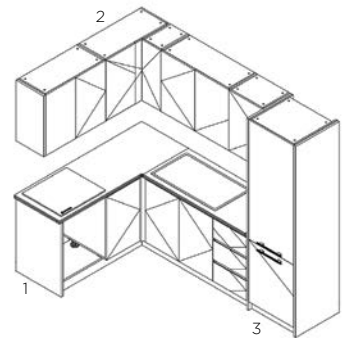

BẾP 45

Dimension / Kích thước (mm)

1.Base Cabinet / Tủ bếp dưới: W3000xD580xH850

2.Wall Cabinet / Tủ bếp trên: W3200xD370xH700

3.Tall Cabinet / Tủ cao: W600xD580xH2200