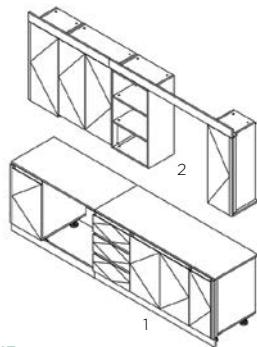

BẾP 47

Dimension / Kích thước (mm)

1.Base Cabinet / Tủ bếp dưới: W2750xD580xH850

2.Wall Cabinet / Tủ bếp trên: W2750xD370xH700