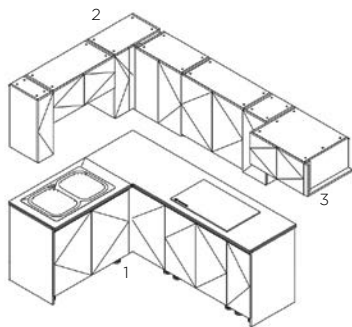

BẾP 30

Dimension / Kích thước (mm)

1.Base Cabinet / Tủ bếp dưới: W3600xD580xH850

2.Wall Cabinet / Tủ bếp trên: W3600xD370xH700

BẾP 31

Dimension / Kích thước (mm)

- 1.Base Cabinet / Tủ bếp dưới: W3200xD580xH850
- 2.Wall Cabinet / Tủ bếp trên: W3400xD370xH700
- 3.Wall Cabinet / Tủ trên tủ lạnh: W700xD600xH350