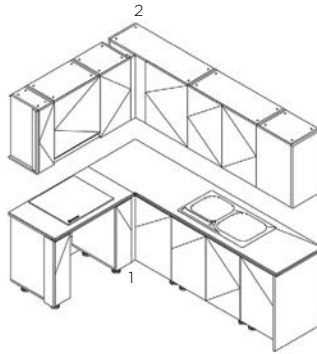

BẾP 20

Dimension / Kích thước (mm)

- 1.Base Cabinet / Tủ bếp dưới: W3600xD580xH850
- 2.Wall Cabinet / Tủ bếp trên: W3800xD370xH700