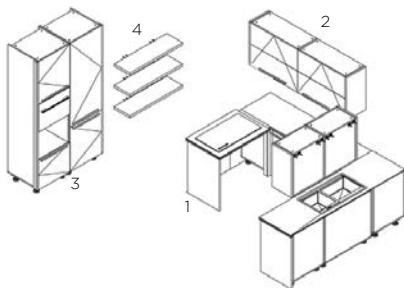

BẾP 10

Dimension / Kích thước (mm)

- 1.Base Cabinet / Tủ bếp dưới: W4000xD580xH850
- 2.Base Cabinet / Tủ dưới: W900xD580xH500
- 3.Wall Cabinet / Tủ bếp trên: W2700xD370xH700
- 4.Shelf Cabinet / Kệ trên: W900xD300xH36

BẾP 11

Dimension / Kích thước (mm)

- 1.Base Cabinet / Tủ bếp dưới: W3000xD580xH850
- 2.Wall Cabinet / Tủ bếp trên: W2500xD370xH700
- 3.Tall Cabinet / Tủ cao: W3000xD v580xH2200
- 4.Island / Đảo bếp: W1850xD650xH850

BẾP 12

Dimension / Kích thước (mm)

- 1.Base Cabinet / Tủ bếp dưới: W2700xD580xH850
- 2.Wall Cabinet / Tủ bếp trên: W1200xD370xH700
- 3.Tall Cabinet / Tủ cao: W1250xD580xH2200
- 4.Island / Đảo bếp: W1850xD650xH850
- 5.Island / Bàn đảo: W600xD500xH900

BẾP 13

Dimension / Kích thước (mm)

- 1.Base Cabinet / Bếp dưới: W2900xD580xH850
- 2.Wall Cabinet / Tủ bếp trên: W3000xD370xH700
- 3.Tall Cabinet / Tủ cao: W1250xD580xH2200
- 4.Wall Cabinet / Kệ treo: W1200xD300xH36