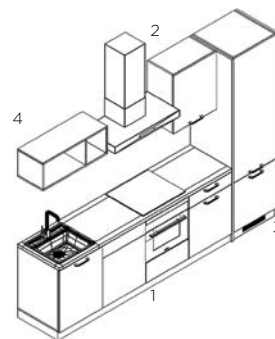

BẾP 02

Dimension / Kích thước (mm)

- 1.Base Cabinet / Tủ bếp dưới: W3900xD580xH850
- 2.Wall Cabinet / Tủ bếp trên: W2100xD370xH700
- 3.Fridge / Tủ lạnh: W600xD580xH2200
- 4.Tall Cabinet / Tủ cao: W600xD580xH1800

BẾP 03

Dimension / Kích thước (mm)

- 1.Top Cabinet / Tủ bếp dưới: W4250xD580xH850
- 2.Wall Cabinet / Tủ bếp trên: W4450xD370xH700
- 3.Tall Cabinet / Tủ cao: W1250xD580xH2200
- 4.Island / Đảo bếp: W2150xD1100xH850

BẾP 04

Dimension / Kích thước (mm)

- 1.Base Cabinet / Tủ bếp dưới: W3350xD580xH850
- 2.Wall Cabinet / Tủ bếp trên: W2450xD370xH700
- 3.Tall Cabinet / Tủ cao: W1250xD580xH2200

BẾP 05

Dimension / Kích thước (mm)

- 1.Tall Cabinet 1 / Tủ cao 1: W2400xD580xH2200
- 2.Tall Cabinet 2 / Tủ cao 2: W2400xD400xH2200
- 3.Island 1 / Đảo 1: W2800xD900xH850
- 4.Island 2 / Đảo 2: W2150xD900xH850

BẾP 06

Dimension / Kích thước (mm)