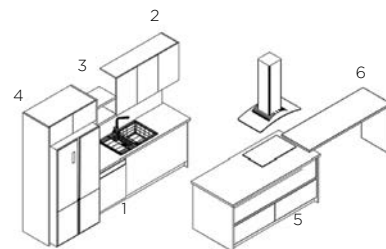

- 1.Tall Cabinet 1 / Tủ cao 1: W2400xD580xH2200
- 2.Tall Cabinet 2 / Tủ cao 2: W2400xD400xH2200
- 3.Island 1 / Đảo 1: W2800xD900xH850
- 4.Island 2 / Đảo 2: W2150xD900xH850

BẾP 06

Dimension / Kích thước (mm)

- 1.Base Cabinet / Tủ bếp dưới: W2400xD580xH850
- 2.Wall Cabinet / Tủ bếp trên: W600xD370xH700
- 3.Tall Cabinet / Tủ cao: W600xD580xH2200
- 4.Shelf Cabinet / Kệ trên: W900xD300xH350

BẾP 07

Dimension / Kích thước (mm)

- 1.Base Cabinet / Tủ bếp dưới: W3600xD580xH850
- 2.Top Cabinet / Tủ bếp trên: W1200xD370xH700
- 3.Tall Cabinet / Tủ cao: W600xD580xH1800
- 4.Fridge / Tủ lạnh: W600xD580xH2200

BẾP 08

Dimension / Kích thước (mm)

- 1.Base Cabinet / Tủ bếp dưới: W3000xD580xH850
- 2.Wall Cabinet / Tủ bếp trên: W3000xD370xH700
- 3.Fridge / Tủ lạnh: W600xD580xH2200
- 4.Tall Cabinet / Tủ cao: W600xD580xH2200
- 5.Island / Đảo bếp: W1800xD650xH850