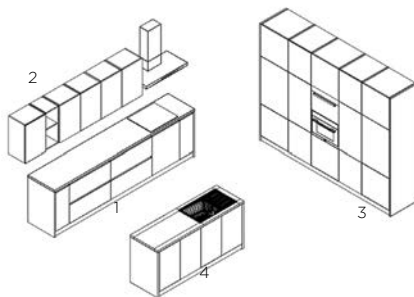

- 1.Base Cabinet / Tủ bếp dưới: W3000xD580xH850
- 2.Wall Cabinet / Tủ bếp trên: W3000xD370xH700
- 3.Fridge / Tủ lạnh: W600xD580xH2200
- 4.Tall Cabinet / Tủ cao: W600xD580xH2200
- 5.Island / Đảo bếp: W1800xD650xH850

BẾP 09

Dimension / Kích thước (mm)

- 1.Base Cabinet / Tủ bếp dưới: W2000xD580xH850
- 2.Wall Cabinet / Tủ bếp trên: W1400xD370xH700
- 3.Shelf Cabinet / Kệ trên: W600xD300xH36
- 4.Fridge / Tủ lạnh: W1000xD600xH2200
- 5.Island / Đảo bếp: W1800xD950xH850
- 6.Island / Bàn đảo: W1600xD500xH900

BẾP 10

Dimension / Kích thước (mm)

- 1.Base Cabinet / Tủ bếp dưới: W4000xD580xH850
- 2.Base Cabinet / Tủ dưới: W900xD580xH500
- 3.Wall Cabinet / Tủ bếp trên: W2700xD370xH700
- 4.Shelf Cabinet / Kệ trên: W900xD300xH36