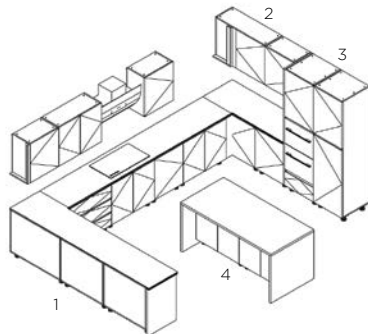

BẾP 32

Dimension / Kích thước (mm)

- 1.Base Cabinet / Tủ bếp dưới: W2400xD580xH850
- 2.Wall Cabinet / Tủ bếp trên: W2400xD370xH700
- 3.Tall Cabinet / Tủ cao: W1250xD580xH2200

BẾP 33

Dimension / Kích thước (mm)

- 1.Base Cabinet / Tủ bếp dưới: W2600xD580xH850
- 2.Wall Cabinet / Tủ bếp trên: W1350xD370xH700
- 3.Tall Cabinet / Tủ cao: W1250xD580xH1800

BẾP 34

Dimension / Kích thước (mm)

- 1.Base Cabinet / Tủ bếp dưới: W5300xD580xH850
- 2.Wall Cabinet / Tủ bếp trên: W5500xD370xH700
- 3.Island / Đảo bếp: W1780xD1000xH850
- 4.Tall Cabinet / Tủ ló: W600xD580xH2200
- 5.Fridge / Tủ lạnh: W1000xD580xH450