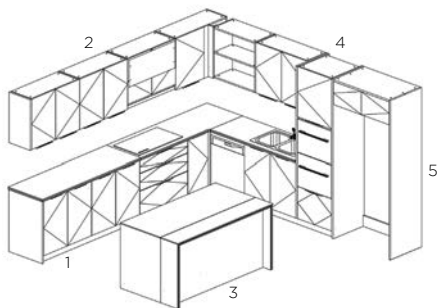

BẾP 32

Dimension / Kích thước (mm)

- 1.Base Cabinet / Tủ bếp dưới: W2400xD580xH850
- 2.Wall Cabinet / Tủ bếp trên: W2400xD370xH700
- 3.Tall Cabinet / Tủ cao: W1250xD580xH2200

BẾP 33

Dimension / Kích thước (mm)

- 1.Base Cabinet / Tủ bếp dưới: W2600xD580xH850
- 2.Wall Cabinet / Tủ bếp trên: W1350xD370xH700
- 3.Tall Cabinet / Tủ cao: W1250xD580xH1800

BẾP 34

Dimension / Kích thước (mm)

- 1.Base Cabinet / Tủ bếp dưới: W5300xD580xH850
- 2.Wall Cabinet / Tủ bếp trên: W5500xD370xH700
- 3.Island / Đảo bếp: W1780xD1000xH850
- 4.Tall Cabinet / Tủ ló: W600xD580xH2200
- 5.Fridge / Tủ lạnh: W1000xD580xH450