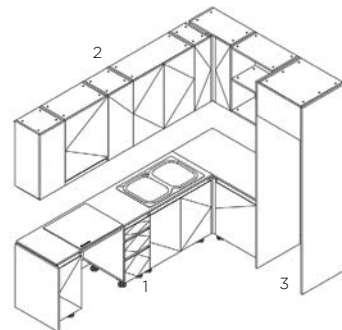

BẾP 18

Dimension / Kích thước (mm)

- 1.Base Cabinet / Tủ bếp dưới: W3900xD580xH850
- 2.Wall Cabinet / Tủ bếp trên: W4100xD370xH700
- 3.Fridge / Tủ lạnh: W700xD600xH2200