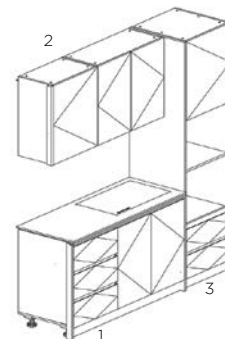

BẾP 38

Dimension / Kích thước (mm)

1. Base Cabinet / Tủ bếp dưới: W2650xD580xH850
2. Wall Cabine / Tủ bếp trên: W2650xD370xH700
3. Wall Cabinet / Tủ trên tủ lạnh: W700xD600xH450

BẾP 39

Dimension / Kích thước (mm)

1. Base Cabinet / Tủ bếp dưới: W3600xD580xH850
2. Wall Cabinet / Tủ bếp trên: W3600xD370xH700
3. Fridge / Tủ lạnh: W600xD580xH2200

BẾP 40

Dimension / Kích thước (mm)

1. Base Cabinet / Tủ bếp dưới: W2275xD580xH850
2. Wall Cabinet / Tủ bếp trên: W1350xD370xH700
3. Tall Cabinet / Tủ cao: W1250xD580xH2200

BẾP 41

Dimension / Kích thước (mm)

1. Base Cabinet / Tủ bếp dưới: W4650xD580xH850
2. Wall Cabinet / Tủ bếp trên: W3050xD370xH700
3. Tall Cabinet / Tủ cao: W600xD580xH2200
4. Fridge / Tủ lạnh: W1000xD580xH2200
5. Island / Đảo bếp: W2400xD1000xH850
6. Shelf Cabinet / Kệ treo: W900xD300xH36