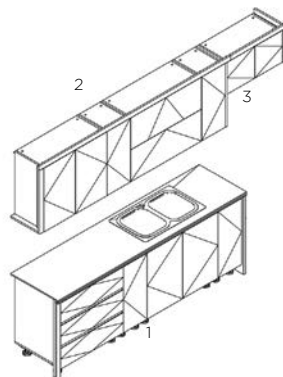

BẾP 36

Dimension / Kích thước (mm)

- 1.Base Cabinet / Tủ bếp dưới: W3500xD580xH850
- 2.Wall Cabinet / Tủ bếp trên: W3700xD370xH700

BẾP 37

Dimension / Kích thước (mm)

1. Base Cabinet / Tủ bếp dưới: W2500xD580xH850
2. Wall Cabinet / Tủ bếp trên: W2500xD370xH700