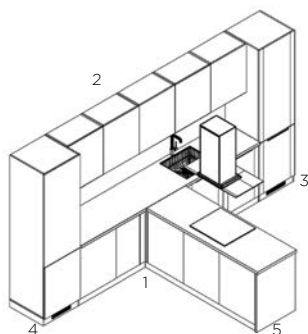

BẾP 08

Dimension / Kích thước (mm)

- 1.Base Cabinet / Tủ bếp dưới: W3000xD580xH850
- 2.Wall Cabinet / Tủ bếp trên: W3000xD370xH700
- 3.Fridge / Tủ lạnh: W600xD580xH2200
- 4.Tall Cabinet / Tủ cao: W600xD580xH2200
- 5.Island / Đảo bếp: W1800xD650xH850