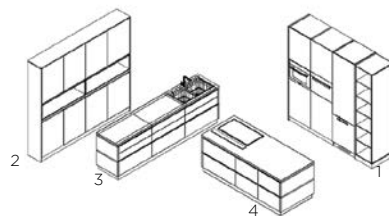

BẾP 02

Dimension / Kích thước (mm)

- 1.Base Cabinet / Tủ bếp dưới: W3900xD580xH850
- 2.Wall Cabinet / Tủ bếp trên: W2100xD370xH700
- 3.Fridge / Tủ lạnh: W600xD580xH2200
- 4.Tall Cabinet / Tủ cao: W600xD580xH1800

BẾP 03

Dimension / Kích thước (mm)

- 1.Top Cabinet / Tủ bếp dưới: W4250xD580xH850
- 2.Wall Cabinet / Tủ bếp trên: W4450xD370xH700
- 3.Tall Cabinet / Tủ cao: W1250xD580xH2200
- 4.Island / Đảo bếp: W2150xD1100xH850

BẾP 04

Dimension / Kích thước (mm)

- 1.Base Cabinet / Tủ bếp dưới: W3350xD580xH850
- 2.Wall Cabinet / Tủ bếp trên: W2450xD370xH700
- 3.Tall Cabinet / Tủ cao: W1250xD580xH2200

BẾP 05

Dimension / Kích thước (mm)

- 1.Tall Cabinet 1 / Tủ cao 1: W2400xD580xH2200
- 2.Tall Cabinet 2 / Tủ cao 2: W2400xD400xH2200
- 3.Island 1 / Đảo 1: W2800xD900xH850
- 4.Island 2 / Đảo 2: W2150xD900xH850

BẾP 06

Dimension / Kích thước (mm)