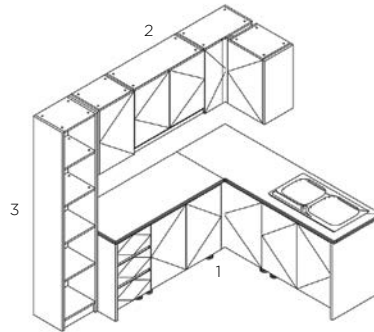

BẾP 23

Dimension / Kích thước (mm)

- 1.Base Cabinet / Tủ bếp dưới: W2850xD580xH850
- 2.Wall Cabinet / Tủ bếp trên: W2600xD370xH700
- 3.Shelf Cabinet / Kệ: W450xD300xH2200