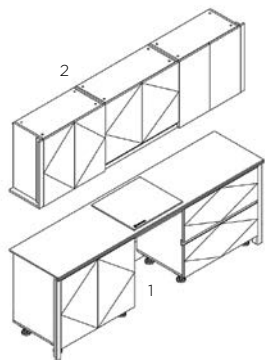

BẾP 37

Dimension / Kích thước (mm)

1. Base Cabinet / Tủ bếp dưới: W2500xD580xH850
2. Wall Cabinet / Tủ bếp trên: W2500xD370xH700