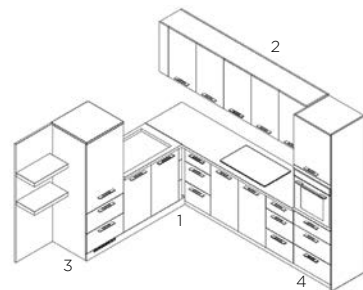

BẾP 11

Dimension / Kích thước (mm)

- 1.Base Cabinet / Tủ bếp dưới: W3000xD580xH850
- 2.Wall Cabinet / Tủ bếp trên: W2500xD370xH700
- 3.Tall Cabinet / Tủ cao: W3000xD v580xH2200
- 4.Island / Đảo bếp: W1850xD650xH850

BẾP 12

Dimension / Kích thước (mm)

- 1.Base Cabinet / Tủ bếp dưới: W2700xD580xH850
- 2.Wall Cabinet / Tủ bếp trên: W1200xD370xH700
- 3.Tall Cabinet / Tủ cao: W1250xD580xH2200
- 4.Island / Đảo bếp: W1850xD650xH850
- 5.Island / Bàn đảo: W600xD500xH900

BẾP 13

Dimension / Kích thước (mm)

- 1.Base Cabinet / Bếp dưới: W2900xD580xH850
- 2.Wall Cabinet / Tủ bếp trên: W3000xD370xH700
- 3.Tall Cabinet / Tủ cao: W1250xD580xH2200
- 4.Wall Cabinet / Kệ treo: W1200xD300xH36

BẾP 14

Dimension / Kích thước (mm)

- 1.Base Cabinet / Tủ bếp dưới: W3300xD580xH850
- 2.Wall Cabinet / Tủ bếp trên: W2400xD370xH700
- 3.Shelf Cabinet / Kệ trên: W2400xD300xH36
- 4.Tall Cabinet / Tủ cao: W1800xD580xH2200
- 5.Island / Đảo bếp: W2400xD1200xH850
- 6.Shelf Cabinet / Kệ trên: W1800xD300xH36