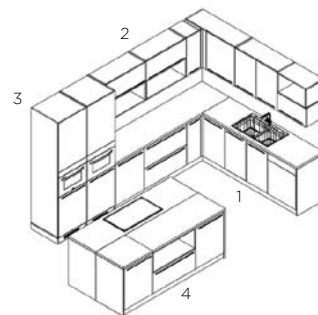

BẾP 01

Dimension / Kích thước (mm)

- 1.Base Cabinet / Bếp dưới: W2900xD580xH850
- 2.Wall Cabinet / Tủ bếp trên: W2900xD370xH370
- 3.Tall Cabinet / Tủ cao: W1800xD580xH1800
- 4.Island / Đảo bếp: W1850xD1100xH850

BẾP 02

Dimension / Kích thước (mm)

- 1.Base Cabinet / Tủ bếp dưới: W3900xD580xH850
- 2.Wall Cabinet / Tủ bếp trên: W2100xD370xH700
- 3.Fridge / Tủ lạnh: W600xD580xH2200
- 4.Tall Cabinet / Tủ cao: W600xD580xH1800

BẾP 03

Dimension / Kích thước (mm)

- 1.Top Cabinet / Tủ bếp dưới: W4250xD580xH850
- 2.Wall Cabinet / Tủ bếp trên: W4450xD370xH700
- 3.Tall Cabinet / Tủ cao: W1250xD580xH2200
- 4.Island / Đảo bếp: W2150xD1100xH850