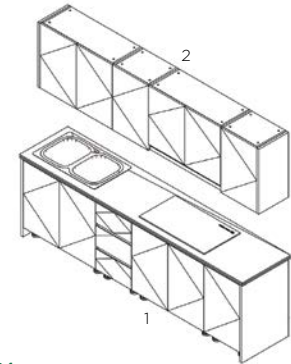

BẾP 20

Dimension / Kích thước (mm)

- 1.Base Cabinet / Tủ bếp dưới: W3600xD580xH850
- 2.Wall Cabinet / Tủ bếp trên: W3800xD370xH700

BẾP 21

Dimension / Kích thước (mm)

- 1.Base Cabinet / Tủ bếp dưới: W2800xD580xH850
- 2.Wall Cabinet / Tủ bếp trên: W3000xD370xH700

BẾP 22

Dimension / Kích thước (mm)

- 1.Base Cabinet / Tủ bếp dưới: W2600xD580xH850
- 2.Wall Cabinet / Tủ bếp trên: W2600xD370xH700
- 3.Fridge / Tủ lạnh: W700xD600xH2200

BẾP 23

Dimension / Kích thước (mm)

- 1.Base Cabinet / Tủ bếp dưới: W2850xD580xH850
- 2.Wall Cabinet / Tủ bếp trên: W2600xD370xH700
- 3.Shelf Cabinet / Kệ: W450xD300xH2200

BẾP 24

Dimension / Kích thước (mm)

- 1.Base Cabinet / Tủ bếp dưới: W2750xD580xH850
- 2.Wall Cabinet / Tủ bếp trên: W2750xD370xH700

BẾP 25

Dimension / Kích thước (mm)

1.Base Cabinet / Tủ bếp dưới: W1950xD580xH850