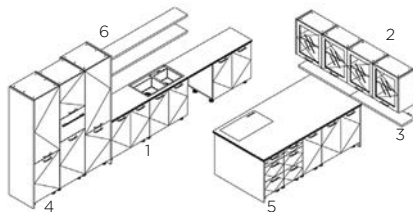

BẾP 11

Dimension / Kích thước (mm)

- 1.Base Cabinet / Tủ bếp dưới: W3000xD580xH850
- 2.Wall Cabinet / Tủ bếp trên: W2500xD370xH700
- 3.Tall Cabinet / Tủ cao: W3000xD v580xH2200
- 4.Island / Đảo bếp: W1850xD650xH850

BẾP 12

Dimension / Kích thước (mm)

- 1.Base Cabinet / Tủ bếp dưới: W2700xD580xH850
- 2.Wall Cabinet / Tủ bếp trên: W1200xD370xH700
- 3.Tall Cabinet / Tủ cao: W1250xD580xH2200
- 4.Island / Đảo bếp: W1850xD650xH850
- 5.Island / Bàn đảo: W600xD500xH900

BẾP 13

Dimension / Kích thước (mm)

- 1.Base Cabinet / Bếp dưới: W2900xD580xH850
- 2.Wall Cabinet / Tủ bếp trên: W3000xD370xH700
- 3.Tall Cabinet / Tủ cao: W1250xD580xH2200
- 4.Wall Cabinet / Kệ treo: W1200xD300xH36