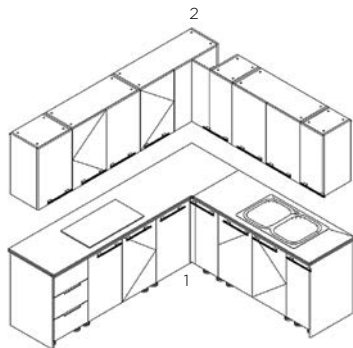

BẾP 24

Dimension / Kích thước (mm)

- 1.Base Cabinet / Tủ bếp dưới: W2750xD580xH850
- 2.Wall Cabinet / Tủ bếp trên: W2750xD370xH700

BẾP 25

Dimension / Kích thước (mm)

1.Base Cabinet / Tủ bếp dưới: W1950xD580xH850

2.Wall Cabinet / Tủ bếp trên: W1950xD370xH700

3.Fridge / Tủ lạnh: W600xD580xH2200

BẾP 26

Dimension / Kích thước (mm)

1.Base Cabinet / Tủ bếp dưới: W2750xD580xH850

2.Wall Cabinet / Tủ bếp trên: W2750xD370xH700

BẾP 27

Dimension / Kích thước (mm)

1.Base Cabinet / Tủ bếp dưới: W4650xD580xH850

2.Wall Cabinet / Tủ bếp trên: W1400xD370xH700

3.Tall Cabinet / Tủ cao: W600xD600xH2200

BẾP 28

Dimension / Kích thước (mm)

1.Base Cabinet / Tủ bếp dưới: W4100xD580xH850