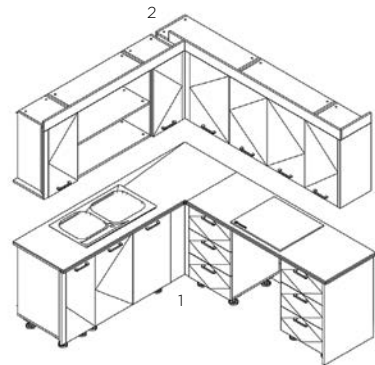

BẾP 32

Dimension / Kích thước (mm)

- 1.Base Cabinet / Tủ bếp dưới: W2400xD580xH850
- 2.Wall Cabinet / Tủ bếp trên: W2400xD370xH700
- 3.Tall Cabinet / Tủ cao: W1250xD580xH2200

BẾP 33

Dimension / Kích thước (mm)

- 1.Base Cabinet / Tủ bếp dưới: W2600xD580xH850
- 2.Wall Cabinet / Tủ bếp trên: W1350xD370xH700
- 3.Tall Cabinet / Tủ cao: W1250xD580xH1800

BẾP 34

Dimension / Kích thước (mm)

- 1.Base Cabinet / Tủ bếp dưới: W5300xD580xH850
- 2.Wall Cabinet / Tủ bếp trên: W5500xD370xH700
- 3.Island / Đảo bếp: W1780xD1000xH850
- 4.Tall Cabinet / Tủ ló: W600xD580xH2200
- 5.Fridge / Tủ lạnh: W1000xD580xH450

BẾP 35

Dimension / Kích thước (mm)

- 1.Base Cabinet / Tủ bếp dưới: W6600xD580xH850
- 2.Wall Cabinet / Tủ bếp trên: W4650xD370xH700
- 3.Tall Cabinet / Tủ cao: W1250xD580xH2200
- 4.Island / Đảo bếp: W2400xD1000xH850