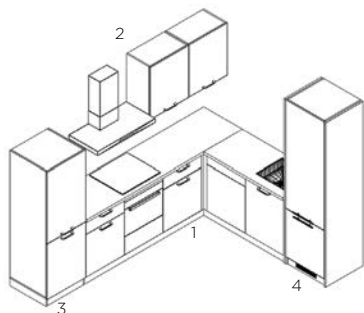

BẾP 07

Dimension / Kích thước (mm)

- 1.Base Cabinet / Tủ bếp dưới: W3600xD580xH850
- 2.Top Cabinet / Tủ bếp trên: W1200xD370xH700
- 3.Tall Cabinet / Tủ cao: W600xD580xH1800
- 4.Fridge / Tủ lạnh: W600xD580xH2200