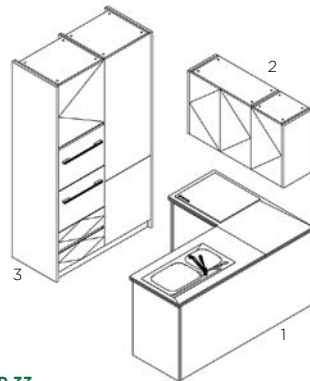

2.Wall Cabinet / Tủ bếp trên: W4300xD370xH700

BẾP 29

Dimension / Kích thước (mm)

1.Base Cabinet / Tủ bếp dưới: W2950xD580xH850

2.Wall Cabinet / Tủ bếp trên: W3150xD370xH700

3.Tall Cabinet / Tủ cao: W1250xD580xH2200

BẾP 30

Dimension / Kích thước (mm)

1.Base Cabinet / Tủ bếp dưới: W3600xD580xH850

2.Wall Cabinet / Tủ bếp trên: W3600xD370xH700

BẾP 31

Dimension / Kích thước (mm)

- 1.Base Cabinet / Tủ bếp dưới: W3200xD580xH850
- 2.Wall Cabinet / Tủ bếp trên: W3400xD370xH700
- 3.Wall Cabinet / Tủ trên tủ lạnh: W700xD600xH350

BẾP 32

Dimension / Kích thước (mm)

- 1.Base Cabinet / Tủ bếp dưới: W2400xD580xH850
- 2.Wall Cabinet / Tủ bếp trên: W2400xD370xH700
- 3.Tall Cabinet / Tủ cao: W1250xD580xH2200

BẾP 33

Dimension / Kích thước (mm)

- 1.Base Cabinet / Tủ bếp dưới: W2600xD580xH850
- 2.Wall Cabinet / Tủ bếp trên: W1350xD370xH700
- 3.Tall Cabinet / Tủ cao: W1250xD580xH1800

BẾP 34

Dimension / Kích thước (mm)

- 1.Base Cabinet / Tủ bếp dưới: W5300xD580xH850
- 2.Wall Cabinet / Tủ bếp trên: W5500xD370xH700
- 3.Island / Đảo bếp: W1780xD1000xH850
- 4.Tall Cabinet / Tủ ló: W600xD580xH2200
- 5.Fridge / Tủ lạnh: W1000xD580xH450