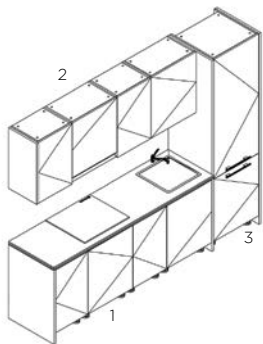

BẾP 22

Dimension / Kích thước (mm)

- 1.Base Cabinet / Tủ bếp dưới: W2600xD580xH850
- 2.Wall Cabinet / Tủ bếp trên: W2600xD370xH700
- 3.Fridge / Tủ lạnh: W700xD600xH2200

BẾP 23

Dimension / Kích thước (mm)

- 1.Base Cabinet / Tủ bếp dưới: W2850xD580xH850
- 2.Wall Cabinet / Tủ bếp trên: W2600xD370xH700
- 3.Shelf Cabinet / Kệ: W450xD300xH2200

BẾP 24

Dimension / Kích thước (mm)

- 1.Base Cabinet / Tủ bếp dưới: W2750xD580xH850
- 2.Wall Cabinet / Tủ bếp trên: W2750xD370xH700

BẾP 25

Dimension / Kích thước (mm)

1.Base Cabinet / Tủ bếp dưới: W1950xD580xH850