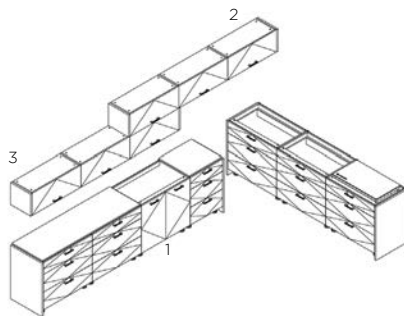

BẾP 14

Dimension / Kích thước (mm)

- 1.Base Cabinet / Tủ bếp dưới: W3300xD580xH850
- 2.Wall Cabinet / Tủ bếp trên: W2400xD370xH700
- 3.Shelf Cabinet / Kệ trên: W2400xD300xH36
- 4.Tall Cabinet / Tủ cao: W1800xD580xH2200
- 5.Island / Đảo bếp: W2400xD1200xH850
- 6.Shelf Cabinet / Kệ trên: W1800xD300xH36

BẾP 15

Dimension / Kích thước (mm)

- 1.Base Cabinet / Tủ bếp dưới: W4000xD580xH850
- 2.Wall Cabinet / Tủ bếp trên: W2500xD370xH700
- 3.Tall Cabinet / Tủ cao: W600xD580xH1800
- 4.Tall Cabinet / Tủ lò: W600xD580xH2200
- 5.Wall Cabinet / Kệ treo: W600xD300xH36

BẾP 16

Dimension / Kích thước (mm)

- 1.Base Cabinet / Tủ bếp dưới: W2700xD580xH850
- 2.Wall Cabinet / Tủ bếp trên: W1800xD370xH700
- 3.Tall Cabinet / Tủ cao: W2400xD580xH1800
- 4.Island / Đảo bếp: W2300xD1200xH850